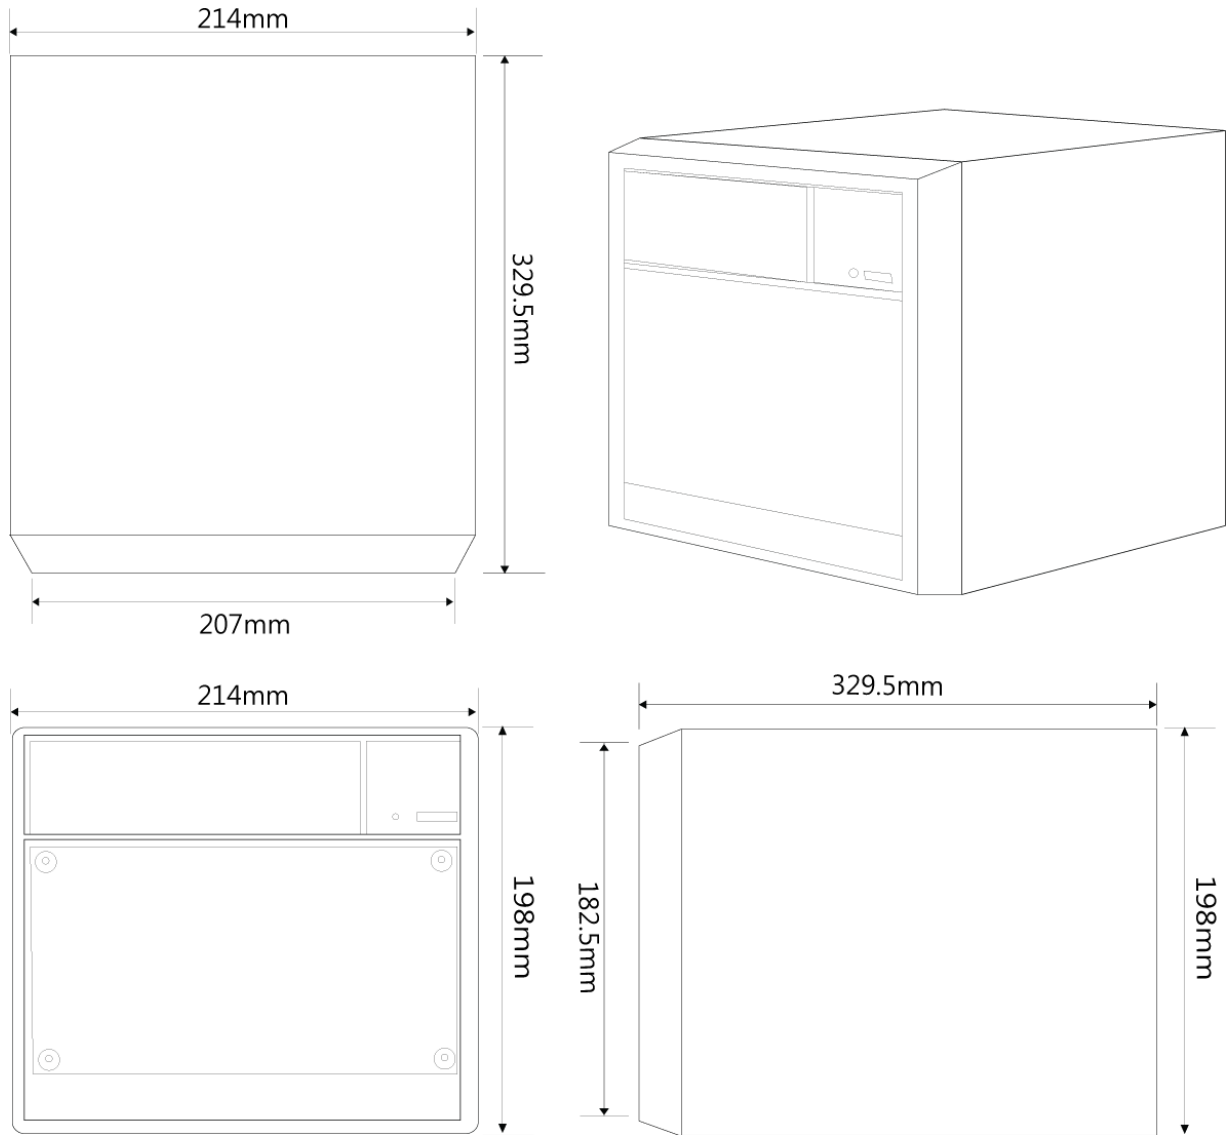

FL® 片库系统

典藏老师教学精华的知识库

www.BlueEyes.com.tw

购买信息

订购代号	产品名称	购买方式
FL-2T	蓝眼 FL 片库系统主机【2T】	请洽各地代理商或经销商
FL-8T	蓝眼 FL 片库系统主机【8T】RAID 1	请洽各地代理商或经销商
FL-16T	蓝眼 FL 片库系统主机【16T】RAID 5	请洽各地代理商或经销商
FL-24T	蓝眼 FL 片库系统主机【24T】RAID 5	请洽各地代理商或经销商

©2015 BlueEyes Technology Corporation. BlueEyes Technology, BlueEyes, iLearning, SES, SES One, FL, iCam, iCam Live, STB, Montage, DDS, Livebox, iFS, iFollow, SCT, WebNVR, NVR, NVB, BMS, BIS, PVS and PowerStation are registered trademarks or trademark applications of BlueEyes Technology in various jurisdictions. All other company names and products are trademarks or registered trademarks of their respective companies. We reserve the right to introduce modifications without notice.